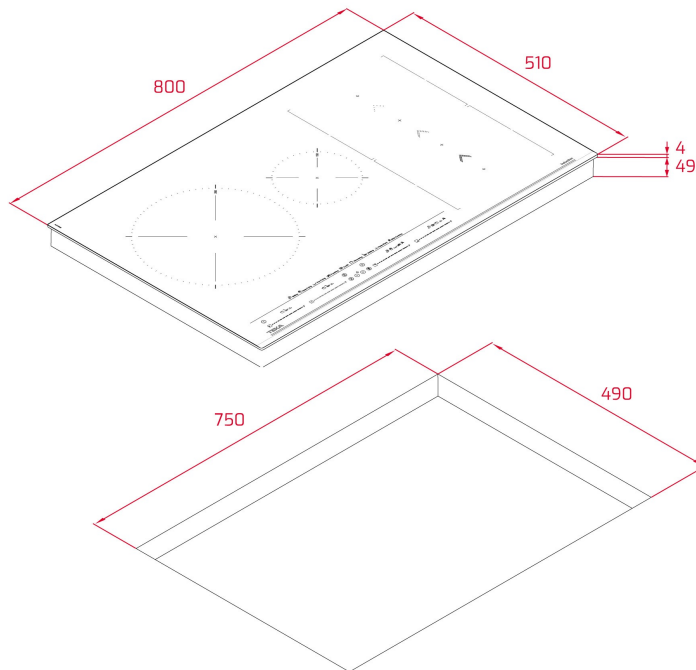

IZS 86630 MST BK Indukční varná deska, 80 cm

Snadná
instalace

Automatické
zamykání

MultiSlider

Napájení

Napájení Power
Plus

POPIS

Indukční varná deska, 80 cm

STYL

Maestro

BARVY

ODKAZ

REF. 112500030
EAN. 8434778011869

VLASTNOSTI

Indukční varná deska 80 cm
4 varné zóny + Flex Slide Cooking
Dotykové ovládání Multislider
Zabroušené sklo, přední zkosená hrana
Přímé funkce: vření, rozpouštění, udržení teploty, grilování, smažení, fritování, konfitování, pošírování, rychlý var
Synchronní funkce varných zón
4 indukční varné zóny: 1x280 mm, 1x150 mm, 2x 228*200 mm
Systém bezpečnostního zablokování
se senzorem akustického signálu
Programování času vaření (99 min.)
Funkce Power Plus, Stop&Go
Maximální jmenovitý výkon 7 200 W

ROZMĚRY

Výška produktu (mm): 53

Šířka produktu (mm): 800

Hloubka produktu (mm): 510

Délka produktu (mm):

Čistá hmotnost (kg): 12,12

TECHNICKÁ SPECIFIKACE

VHODNÉ ROZMĚRY

Šířka pro vestavbu (mm): 750

Hloubka pro vestavbu (mm): 490

Výška pro vestavbu (mm): 49

SPECIFICKÉ VLASTNOSTI

Počet úrovní elektrického výkonu: 9

Grilování: ANO

Smažení na pánvi: ANO

Fritování: ANO