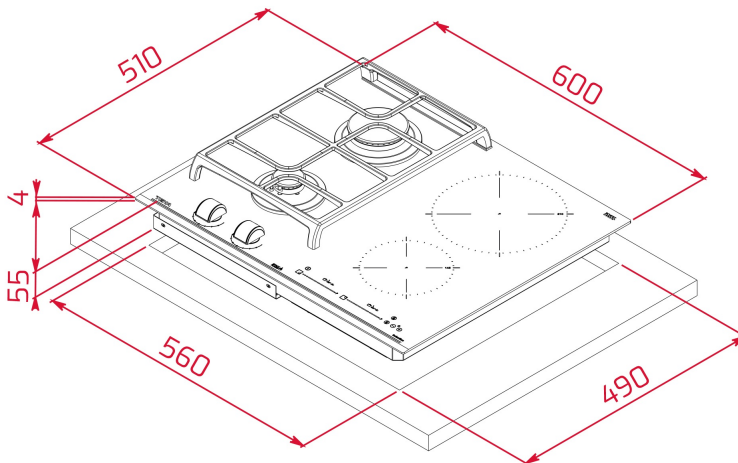

Napájení Power Plus

POPIS

Kombinovaná plynová a indukční varná deska, 60 cm

STYL

Total

BARVY

ODKAZ

REF. 112570203
EAN. 8434778019889

VLASTNOSTI

Kombinovaná plynová a indukční varná deska 60 cm
Dotykové ovládání MultiSlider
Ovládání ExactFlame
Keramické sklo (4 mm), zkosená přední hrana
4 varné zóny:
1 indukční 210 Ø (2250 – 3000 W)
1 indukční 145 Ø (1250 – 1800 W)
1 rychlý plynový hořák (2,8 kW)
1 pomocný plynový hořák (1,0 kW)
9 úrovní výkonu plynu s přesnou kontrolou plamene
Litinová mřížka
Automatické zapalování plynu
Automatické bezpečnostní uzamčení
3 přímé funkce: vření, rozpouštění a udržení teploty
Maximální jmenovitý výkon (plyn): 4,0 kW
Maximální jmenovitý výkon (indukce): 3500 W

ROZMĚRY

Výška produktu (mm): 98

Šířka produktu (mm): 600

Hloubka produktu (mm): 510

Délka produktu (mm):

Čistá hmotnost (kg): 12,8

TECHNICKÁ SPECIFIKACE

VHODNÉ ROZMĚRY

Šířka pro vestavbu (mm): 560

Hloubka pro vestavbu (mm): 490

Výška pro vestavbu (mm): 49

SPECIFICKÉ VLASTNOSTI

Gas type: Natural&Butane

Nejvyšší jmenovitý výkon (W) (plyn): 3800

Automatické zapalování: ANO

Počet úrovní elektrického výkonu: 9