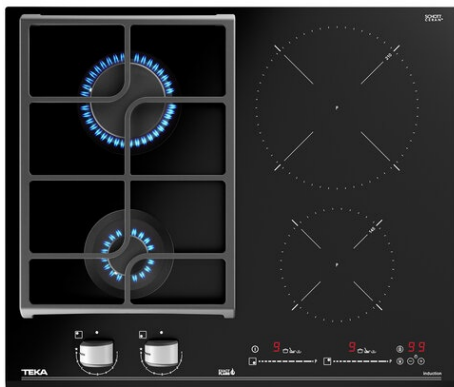

TEKA

JZC 64322 ABC BK (E4) Kombinovaná plynová a indukční varná deska, 60 cm

Snadná instalace

ExactFlame regulace plamene

Automatické zapalování

Automatické zamykání

MultiSlider

Napájení

Napájení Power Plus

POPIS

Kombinovaná plynová a indukční varná deska, 60 cm

STYL

Total

BARVY

ODKAZ

REF. 112570203
EAN. 8434778019889

VLASTNOSTI

Kombinovaná plynová a indukční varná deska 60 cm
Dotykové ovládání MultiSlider
Ovládání ExactFlame
Keramické sklo (4 mm), zkosená přední hrana
4 varné zóny:
1 indukční 210 Ø (2250 – 3000 W)
1 indukční 145 Ø (1250 – 1800 W)
1 rychlý plynový hořák (2,8 kW)
1 pomocný plynový hořák (1,0 kW)
9 úrovní výkonu plynu s přesnou kontrolou plamene
Litinová mřížka
Automatické zapalování plynu
Automatické bezpečnostní uzamčení
3 přímé funkce: vření, rozpouštění a udržení teploty
Maximální jmenovitý výkon (plyn): 4,0 kW
Maximální jmenovitý výkon (indukce): 3500 W

ROZMĚRY

Výška produktu (mm): 98

Šířka produktu (mm): 600

Hloubka produktu (mm): 510

Délka produktu (mm):

Čistá hmotnost (kg): 12,8

TECHNICKÁ SPECIFIKACE

VHODNÉ ROZMĚRY