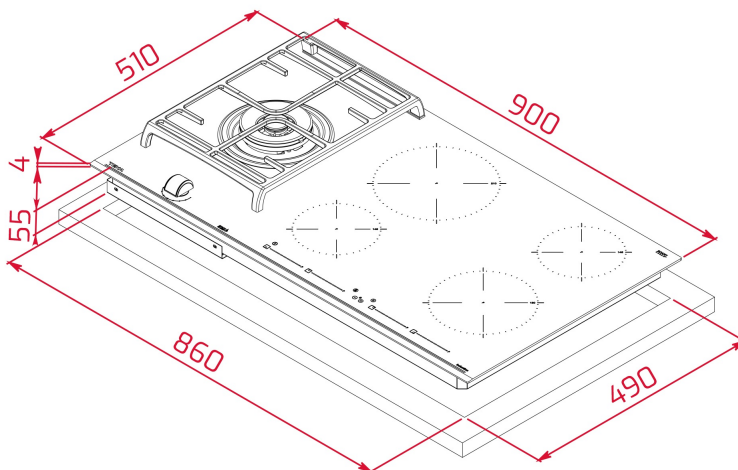

Napájení Power Plus

POPIS

Kombinovaná plynová a indukční varná deska, 90 cm

STYL

Total

BARVY

ODKAZ

REF. 112570202
EAN. 8434778019872

VLASTNOSTI

Kombinovaná plynová a indukční varná deska 90 cm
Dotykové ovládání MultiSlider
Ovládání ExactFlame
Keramické sklo (4 mm), zkosená přední hrana
5 varných zón:
2 indukční 145 Ø (1250 – 1800 W)
1 indukční 180 Ø (1700 – 2100 W)
1 indukce 210 Ø (2250 – 3000 W)
1 dvojitý plynový kruhový hořák (4,0 kW)
9 úrovní výkonu plynu s přesnou kontrolou plamene
Litinová mřížka
Automatické zapalování plynu
Automatické bezpečnostní uzamčení Funkce Induction Power Plus
3 přímé funkce: vření, rozpouštění a udržení teploty
Maximální jmenovitý výkon (plyn): 4,0 kW
Maximální jmenovitý výkon (indukce): 7200 W

ROZMĚRY

Výška produktu (mm): 98

Šířka produktu (mm): 900

Hloubka produktu (mm): 510

Délka produktu (mm):

Čistá hmotnost (kg): 16,4

TECHNICKÁ SPECIFIKACE

VHODNÉ ROZMĚRY

Šířka pro vestavbu (mm): 860

Hloubka pro vestavbu (mm): 490

Výška pro vestavbu (mm): 49

SPECIFICKÉ VLASTNOSTI

Gas type: Natural&Butane

Nejvyšší jmenovitý výkon (W) (plyn): 4000

Automatické zapalování: ANO

Počet úrovní elektrického výkonu: 9