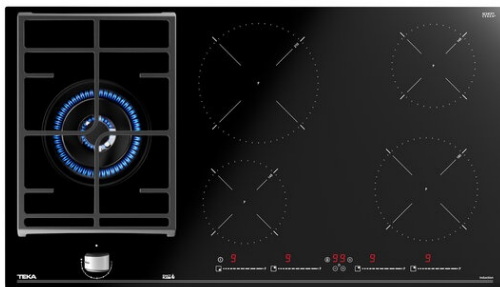

TEKA

JZC 95314 ABC BK (E4) Kombinovaná plynová a indukční varná deska, 90 cm

Snadná instalace

ExactFlame regulace plamene

Automatické zapalování

Automatické zamykání

MultiSlider

Napájení

VLASTNOSTI

Kombinovaná plynová a indukční varná deska 90 cm
Dotykové ovládání MultiSlider
Ovládání ExactFlame
Keramické sklo (4 mm), zkosená přední hrana
5 varných zón:
2 indukční 145 Ø (1250 – 1800 W)
1 indukční 180 Ø (1700 – 2100 W)
1 indukce 210 Ø (2250 – 3000 W)
1 dvojitý plynový kruhový hořák (4,0 kW)
9 úrovní výkonu plynu s přesnou kontrolou plamene
Litinová mřížka
Automatické zapalování plynu
Automatické bezpečnostní uzamčení Funkce Induction Power Plus
3 přímé funkce: vření, rozpouštění a udržení teploty
Maximální jmenovitý výkon (plyn): 4,0 kW
Maximální jmenovitý výkon (indukce): 7200 W

ROZMĚRY

Výška produktu (mm): 98

Šířka produktu (mm): 900

Hloubka produktu (mm): 510

Délka produktu (mm):

Čistá hmotnost (kg): 16,4

TECHNICKÁ SPECIFIKACE

VHODNÉ ROZMĚRY

Šířka pro vestavbu (mm): 860

Hloubka pro vestavbu (mm): 490

Výška pro vestavbu (mm): 49

SPECIFICKÉ VLASTNOSTI

Gas type: Natural&Butane

Nejvyšší jmenovitý výkon (W) (plyn): 4000

Automatické zapalování: ANO

Počet úrovní elektrického výkonu: 9