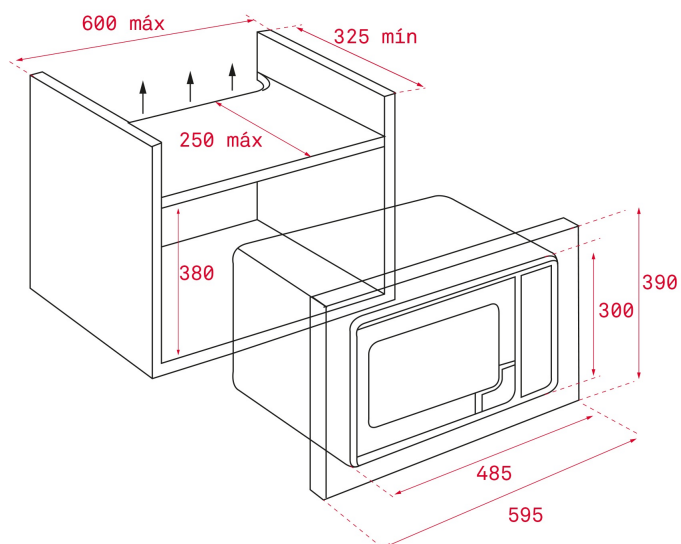

ROZMĚRY

Výška produktu (mm): 390

Šířka produktu (mm): 595

Hloubka produktu (mm): 325

Délka produktu (mm):

Čistá hmotnost (kg): 18,6

TECHNICKÁ SPECIFIKACE

SPECIFICKÉ VLASTNOSTI