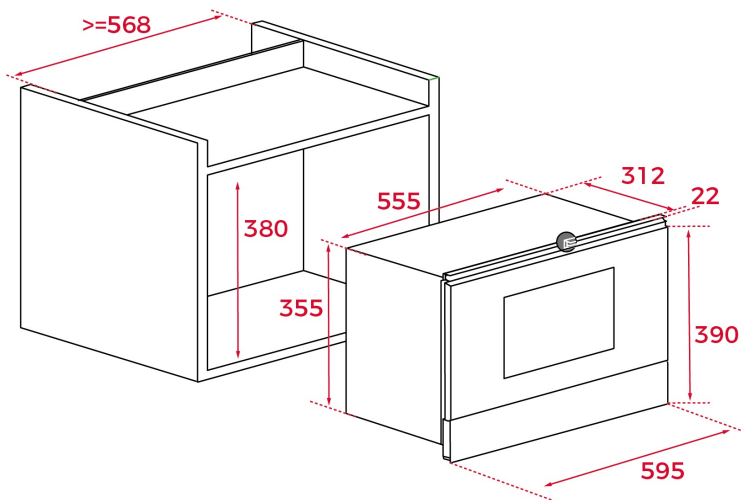

ROZMĚRY

Výška produktu (mm): 390

Šířka produktu (mm): 595

Hloubka produktu (mm): 334

Délka produktu (mm):

Čistá hmotnost (kg): 22

TECHNICKÁ SPECIFIKACE

SPECIFICKÉ VLASTNOSTI

Počet komor: 1

Počet pečících funkcí: 3

Velikost paměti: Ano

Funkce Gril: ANO

Minutka: ANO

Sklopný gril: ANO

Počet úrovní vodících lišt (dolní komora): 0

Tangenciální chlazení trouby: ANO