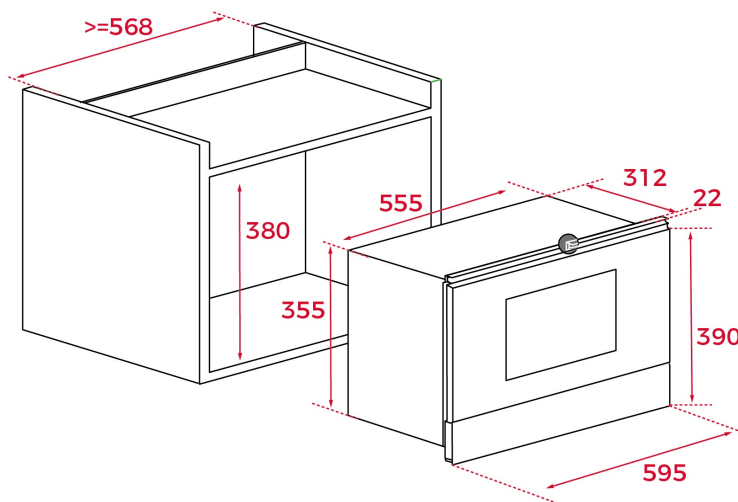

Vestavná mikrovlnná trouba, 39 cm
Objem: 22 l
5 úrovní mikrovlnného ohřevu
Paměť pro 9 pracovních postupů
3 druhy ohřevu
Elektronický ovládací panel, LED displej
Výkon 850 W
Sklopný gril, výkon 1 200 W
Rozmrazování podle hmotnosti a času
Funkce Quick Start
Digitální časovač 0-90 minut
Ovládací panel pod dvířky trouby
Nerezový interiér, keramické dno
Dvířka se dvěma skly
Kombinace dotyk. a mechan. ovládní
2 otočné ovladače pro nastavení funkcí
Elektronické otevírání dvířek
Grilovací mřížka, zapékací miska

ROZMĚRY

Výška produktu (mm): 390
Šířka produktu (mm): 595
Hloubka produktu (mm): 334
Délka produktu (mm):
Čistá hmotnost (kg): 22

TECHNICKÁ SPECIFIKACE

SPECIFICKÉ VLASTNOSTI

Certifikáty: CE/CB/Gmark
Počet pečících funkcí: 3
Funkce Gril: ANO
Sklopný gril: ANO
Počet úrovní vodících lišt (dolní komora): 0
Tangenciální chlazení trouby: ANO
Funkce mikrovlnného ohřevu: ANO
Funkce mikrovlnný ohřev + gril: ANO
Počet úrovní výkonu: 5
Rychlý start (minuty): ANO
Rychlý start (sekundy): ANO
Tangenciální ventilace: ANO