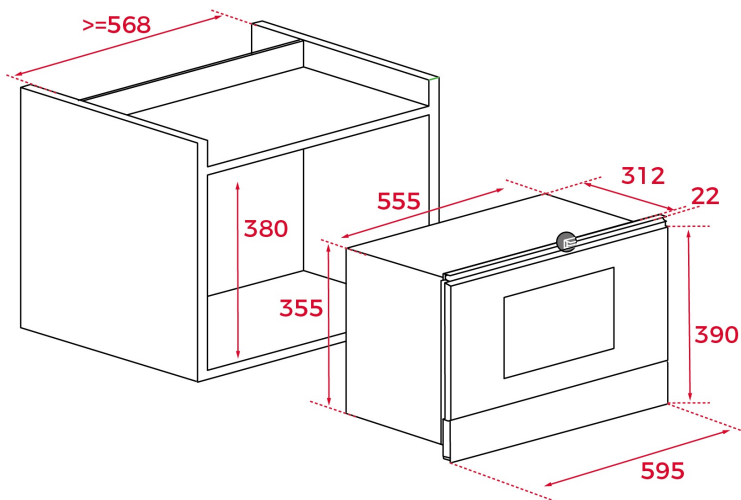

### ODKAZ

REF. 112030001  
EAN. 8434778007688

**VLASTNOSTI**

Vestavná mikrovlnná trouba, 39 cm  
Objem: 22 l  
5 úrovní mikrovlnného ohřevu  
Paměť pro 9 pracovních postupů  
3 druhy ohřevu  
Elektronický ovládací panel s LED displejem  
Výkon mikrovlnné trouby 850 W  
Sklopný gril, výkon 1 200 W  
Rozmrazování podle hmotnosti a času  
Funkce Quick Start  
Digitální časovač 0-90 minut  
Ovládací panel pod dvířky trouby  
Nerezový interiér, keramické dno  
Dvířka se dvěma skly, otevírání vlevo  
Kombinace dotyk. a mechan. ovládání  
Dva otočné ovladače pro nastavení funkcí  
Elektronické otevírání dvířek  
Grilovací mřížka, zapékací miska

## ROZMĚRY

Výška produktu (mm): 390  
Šířka produktu (mm): 595  
Hloubka produktu (mm): 334  
Délka produktu (mm):  
Čistá hmotnost (kg): 22