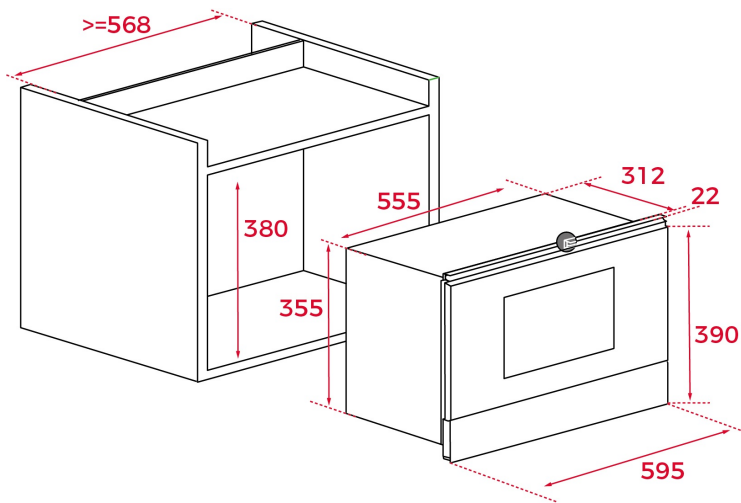

ROZMĚRY

Výška produktu (mm): 390

Šířka produktu (mm): 595

Hloubka produktu (mm): 334

Délka produktu (mm):

Čistá hmotnost (kg): 22

TECHNICKÁ SPECIFIKACE

SPECIFICKÉ VLASTNOSTI