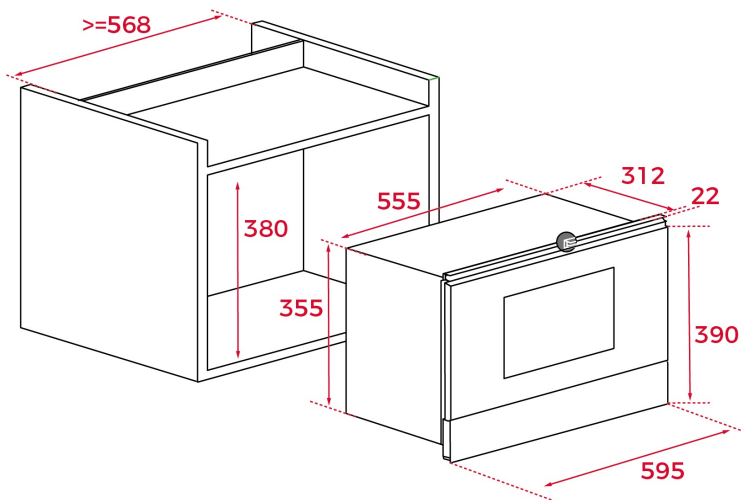

## ROZMĚRY

Výška produktu (mm): 390

Šířka produktu (mm): 595

Hloubka produktu (mm): 334

Délka produktu (mm):

Čistá hmotnost (kg): 22