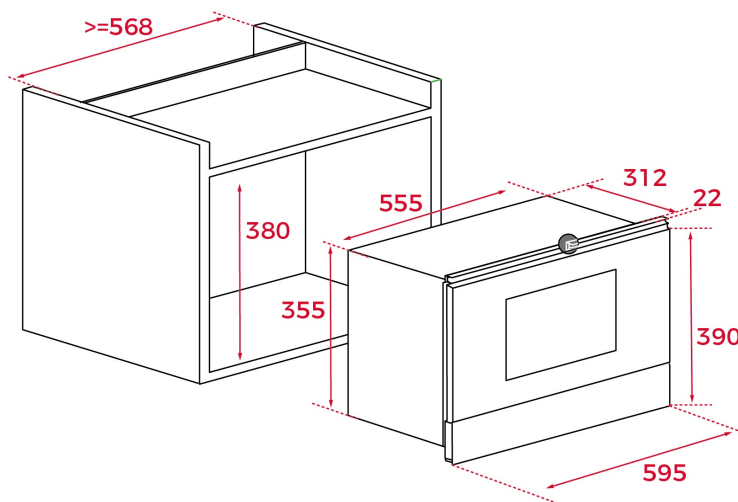

Vestavná mikrovlnná trouba, 39 cm
Objem: 22 l
5 úrovní mikrovlnného ohřevu
Paměť pro 9 pracovních postupů
3 druhy ohřevu
Elektronický ovládací panel s LED displejem
Výkon mikrovlnné trouby 850 W
Sklopný gril, výkon 1 200 W
Rozmrazování podle hmotnosti a času
Funkce Quick Start, časovač 0-90 minut
Ovládací panel pod dvířky trouby
Nerezový interiér, keramické dno
Dvířka se dvěma skly, otevírání vlevo
Kombinace dotyk. a mechan. ovládání
Dva otočné ovladače pro nastavení funkcí
Elektronické otevírání dvířek
Grilovací mřížka, zapékací miska

ROZMĚRY

Výška produktu (mm): 390
Šířka produktu (mm): 595
Hloubka produktu (mm): 334
Délka produktu (mm):
Čistá hmotnost (kg): 22

TECHNICKÁ SPECIFIKACE

SPECIFICKÉ VLASTNOSTI

Certifikáty: CE/CB/Gmark
Počet pečících funkcí: 3
Funkce Gril: ANO
Sklopný gril: ANO
Počet úrovní vodících lišt (dolní komora): 0
Tangenciální chlazení trouby: ANO
Funkce mikrovlnného ohřevu: ANO
Funkce mikrovlnný ohřev + gril: ANO
Počet úrovní výkonu: 5
Rychlý start (minuty): ANO
Tangenciální ventilace: ANO