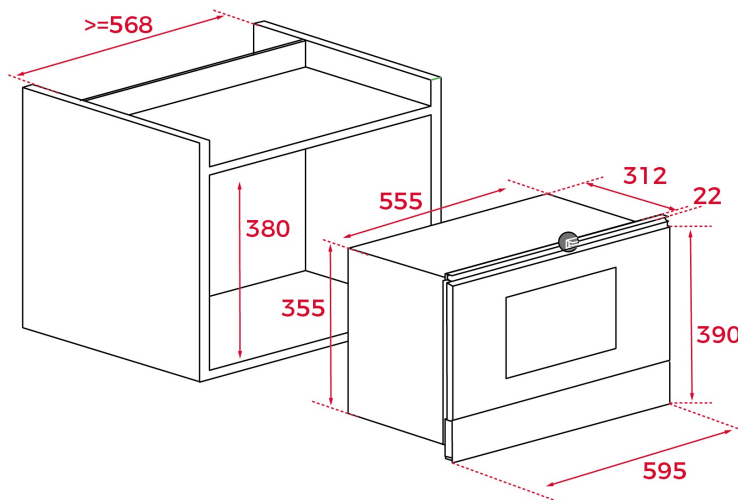

ROZMĚRY

Výška produktu (mm): 380/390

Šířka produktu (mm): 595

Hloubka produktu (mm): 334

Délka produktu (mm):

Čistá hmotnost (kg): 21,6

TECHNICKÁ SPECIFIKACE

SPECIFICKÉ VLASTNOSTI