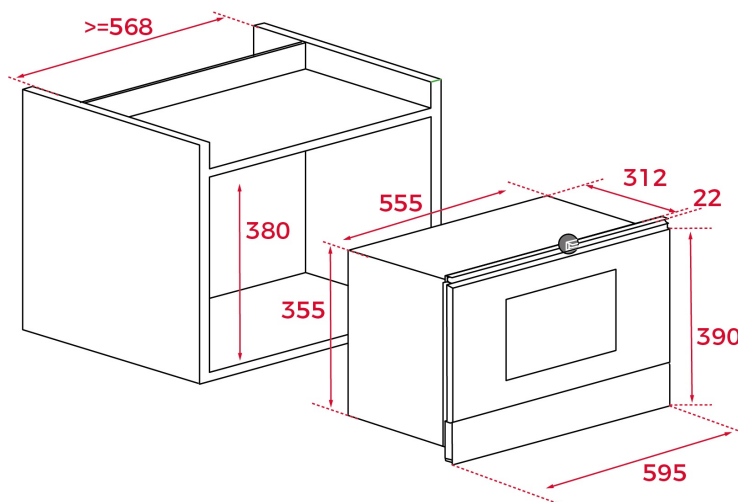

ROZMĚRY

Výška produktu (mm): 380/390

Šířka produktu (mm): 595

Hloubka produktu (mm): 334

Délka produktu (mm):

Čistá hmotnost (kg): 21,6

TECHNICKÁ SPECIFIKACE

SPECIFICKÉ VLASTNOSTI