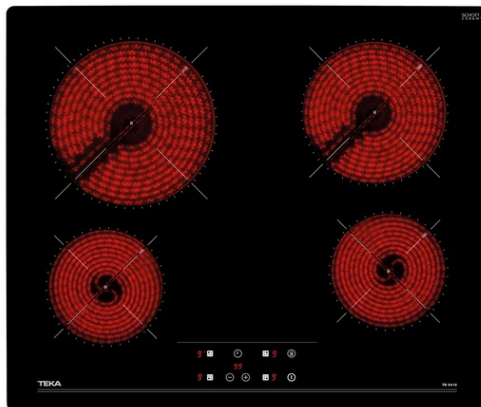

TEKA TB 6415 BK Sklokeramická varná deska, 60 cm

Snadná
instalace

Automatické
zamykání

Napájení Power
Plus

POPIS

Sklokeramická varná deska, 60 cm

STYL

Easy

BARVY

ODKAZ

REF. 40239042
EAN. 8421152148280

VLASTNOSTI

Sklokeramická varná deska 60 cm
4 varné zóny
Senzorové ovládání
Hrana skla zabroušená do "C"
Systém bezpečnostního zablokování se senzorem akustického signálu
Topné prvky:
1 high light zóna 210 mm 1 high light zóna 180 mm
2 high light zóny 145 mm
Indikátor zbytkového tepla
Maximální jmenovitý výkon 6 300 W

ROZMĚRY

Výška produktu (mm): 63

Šířka produktu (mm): 600

Hloubka produktu (mm): 510

Délka produktu (mm):

Čistá hmotnost (kg): 8,5

TECHNICKÁ SPECIFIKACE

VHODNÉ ROZMĚRY

Délka připojovacího kabelu (cm): 100

Maximální jmenovitý výkon (W) (varná deska): 6300

VARNÉ ZÓNY

Varné zóny: 4

Energetická spotřeba celé varné desky (kW/Kg): 188,88

BEZPEČNOSTNÍ SYSTÉM

Ukazatel zbytkového tepla (plyn): ANO