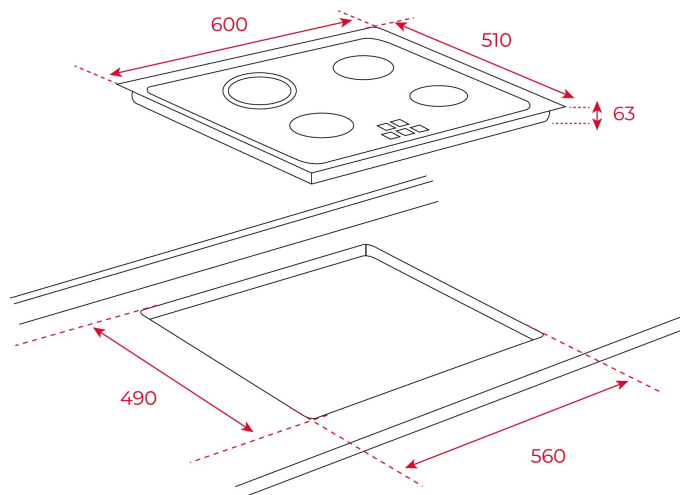

BARVY

ODKAZ

REF. 40239042
EAN. 8421152148280

VLASTNOSTI

Sklokeramická varná deska 60 cm
4 varné zóny
Senzorové ovládání
Hrana skla zabroušená do "C"
Systém bezpečnostního zablokování se senzorem akustického signálu
Topné prvky:
1 high light zóna 210 mm 1 high light zóna 180 mm
2 high light zóny 145 mm
Indikátor zbytkového tepla
Maximální jmenovitý výkon 6 300 W

ROZMĚRY

Výška produktu (mm): 63

Šířka produktu (mm): 600

Hloubka produktu (mm): 510

Délka produktu (mm):

Čistá hmotnost (kg): 8,5

TECHNICKÁ SPECIFIKACE

VHODNÉ ROZMĚRY

Šířka pro vestavbu (mm): 560

Hloubka pro vestavbu (mm): 490

Výška pro vestavbu (mm): 63

SPECIFICKÉ VLASTNOSTI

Počet úrovní elektrického výkonu: 9

ELEKTRICKÉ PŘIPOJENÍ

Frekvence (Hz): 50/60

Napětí (V): 220-240

Délka připojovacího kabelu (cm): 100

Maximální jmenovitý výkon (W) (varná deska): 6300

VARNÉ ZÓNY

Varné zóny: 4

Energetická spotřeba celé varné desky (kW/Kg): 188,88

BEZPEČNOSTNÍ SYSTÉM

Ukazatel zbytkového tepla (plyn): ANO