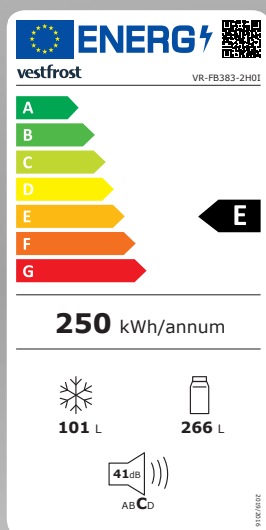

FUNKCE

Super Freeze / Super Cool

Režim Eco / Režim Dovolená

Dětský zámek / Alarm otevřených dveří

Zero Clearance

Touch Control

KØLEFRYSESKABE

vestfrosthome.eu

V

vestfrost

VOLNĚ STOJÍCÍ Kombinovaná chladnička

VR-FB383-2H01

ROZMĚRY

Výška: 2010 mm Šířka: 595 mm Hloubka: 650 mm

VÝBAVA

Zásobník na kostky ledu	4 dveřní police
Police na lahve s vínem	3 mrazící zásuvky
Oddíl na 0 °C	4 skleněné police v chladničce
Skládací, teleskopická, skleněná police - vShelf	Skleněné police, dveřní police a zásuvky s nerezovými prvky
Zásuvka s regulací vlhkosti	
Příhrádka na vejce	Přenosný držák na víno

DOPLŇUJÍCÍ INFORMACE

Čistý objem	367 l
Čistý objem chladničky	266 l
Čistý objem mrazničky	101 l
Mrazící kapacita kg/24h	8
Hlučnost	41 dB
Roční spotřeba energie	250 kWh
Chladící médium	R600a
Rozsah teplot v chladících oddílech	+8°C, +6°C, +5°C, +4°C, +2°C, Super chlazení
Rozsah teplot v mrazících oddílech	-16°C, -18°C, -20°C, -22°C, -24°C, Super mrazení
EAN	5901138701928